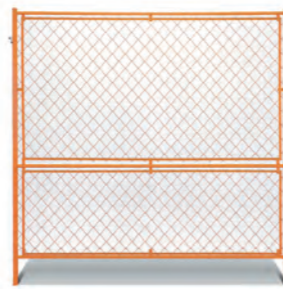

バリケード

公団型バリケード

■サイズ：W2,000mm×H900mm
 ■赤反射シート付
 ■材質：スチール製

※表示板取り付け例
 サイズ・文字内容など、お気軽にお問合せください。

ガードフェンス

■金網
 ■サイズ：W1,800mm×H1,800mm

■樹脂網
 ■サイズ：W1,800mm×H1,800mm

■全面金網
 ■サイズ：W1,800mm×H1,800mm

■扉タイプ
 ■サイズ：W1,800mm×H1,800mm

ガードフェンス

フェンス用扉

■W900mm×H1,800mm

フェンス関連付属品

フェンスサポート

■①1,800mm フェンス用
 ■②1,200mm フェンス用

H鋼スタンド

樹脂製単管バリケード

グリーン

イエロー

ブルー

レッド

イエロー

■満水時：10kg

U型バリケード

バリウエイト

A型バリケード

バリケード

A型バリケード
 ■サイズ：W1,200mm×H800mm

パイプバリケード(土のう式)
 ■サイズ：W1,200mm×H800mm

パイプバリケード
 ■サイズ：W1,200mm×H800mm
 W900mm×H800mm

バリケードブロック

■サイズ：W67mm×H510mm×D71mm
 ■満水時：10kg