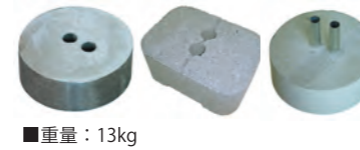

■扉タイプ
 ■サイズ：W1,800mm×H1,800mm

ガードフェンス

フェンス用扉

■W900mm×H1,800mm

フェンス関連付属品

フェンスサポート

■①1,800mm フェンス用
 ■②1,200mm フェンス用

H鋼スタンド

目隠しシート

■W1,700mm×H900mm
 ※取り付けのヒモは別売り

■安全第一
 ■無地

フェンス止め金具

■クランプ付

フェンス石

■重量：13kg

単管バリケード

樹脂製単管バリケード

グリーン

イエロー

ブルー

レッド

イエロー

■満水時：10kg

U型バリケード

バリウエイト

A型バリケード

バリケード

A型バリケード
 ■サイズ：W1,200mm×H800mm

パイプバリケード(土のう式)
 ■サイズ：W1,200mm×H800mm

パイプバリケード
 ■サイズ：W1,200mm×H800mm
 W900mm×H800mm

バリケードブロック

■サイズ：W67mm×H510mm×D71mm
 ■満水時：10kg