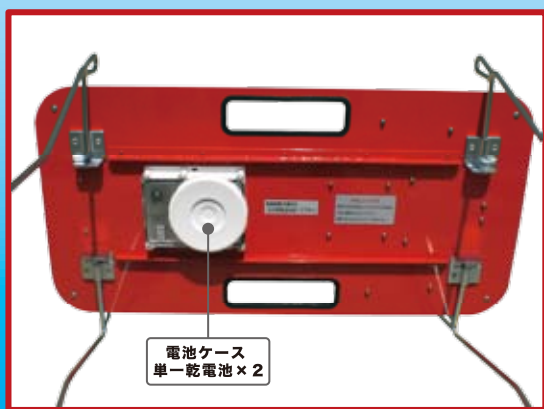

# チェンジ・アロー

工事規制の安全をより確保する、  
青色発光が侵入事故を防ぎます。

高輝度  
青LED

点灯・点滅  
切替式

● 夜間点灯状態

裏面

電池ケース  
単一乾電池×2

主な仕様

製品名	チェンジ・アロー 赤地/白矢印
LED数	30個(青LED)
電源	単一乾電池×2本(別売)
サイズ	720×360mm
点灯方式	点滅/流動
電池寿命	約30時間
本体材質	アルミ
本体質量	約5kg

● 製品の仕様・外観等は予告無く変更になる場合がありますのであらかじめご了承下さい。

株式会社

アドビック

企画・設計・開発センター

本社 〒661-0961 兵庫県尼崎市戸ノ内町6-6-18  
TEL (06)6498-1291 FAX (06)6499-3481  
名古屋(営) 〒491-0932 愛知県一宮市大和町毛受字西屋敷25-1  
TEL (0586)47-6510 FAX (0586)47-6530  
[URL] <http://www.advic.co.jp/>