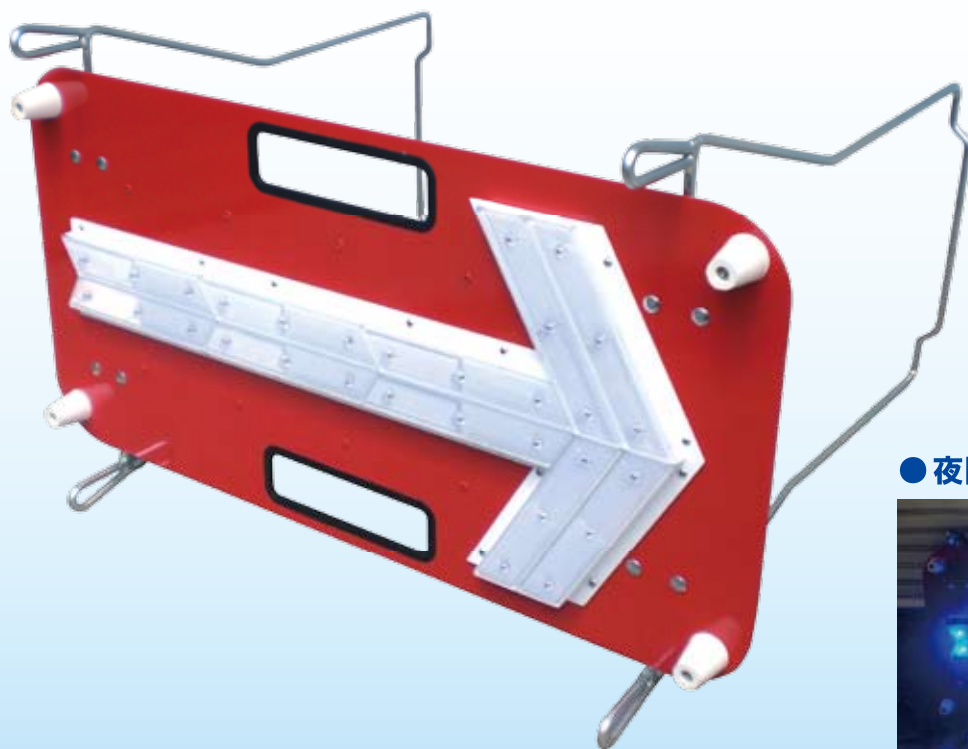

自発光式矢印板

# チェンジ・アロー

工事規制の安全をより確保する、  
青色発光が侵入事故を防ぎます。

高輝度  
青LED

点灯・点滅  
切替式

● 夜間点灯状態

裏面

電池ケース  
単一乾電池×2

主な仕様

製品名	チェンジ・アロー 赤地/白矢印
LED数	30個(青LED)
電源	単一乾電池×2本(別売)
サイズ	720×360mm
点灯方式	点滅/流動
電池寿命	約30時間
本体材質	アルミ
本体質量	約5kg

● 製品の仕様・外観等は予告無く変更になる場合がありますのであらかじめご了承下さい。

株式会社

アドビック

企画・設計・開発センター

本社 〒661-0961 兵庫県尼崎市戸ノ内町6-6-18  
TEL (06)6498-1291 FAX (06)6499-3481  
名古屋(営) 〒491-0932 愛知県一宮市大和町毛受字西屋敷25-1  
TEL (0586)47-6510 FAX (0586)47-6530  
[URL] <http://www.advic.co.jp/>