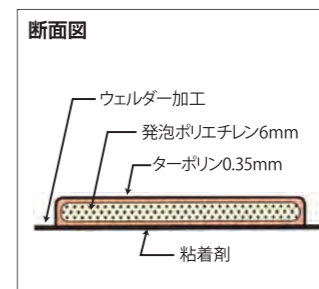

型番	サイズ (mm)	色
C-1A	200×1,000	黒地
C-2A	200×2,000	
C-3A	300×1,000	+ 黄反射
C-4A	300×2,000	
C-5A	200×3,000	
型番	サイズ (mm)	色
C-1B	200×1,000	ライトグリーン地
C-2B	200×2,000	
C-3B	300×1,000	+ 白反射
C-4B	300×2,000	
C-5B	200×3,000	

発炎筒/クッションドラム/コーナークッション