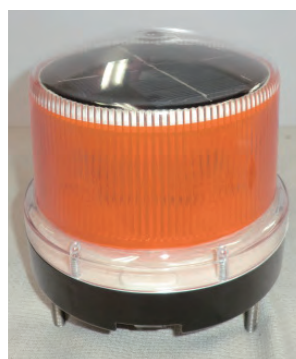

回転灯

回転灯

車載型ハイパワーLED回転灯 [BFM-LED]

- DC12V/24V兼用**
- DC12V/24V兼用なので車両による使い分けの必要はありません
 - フェライトマグネット
 - 3WハイパワーLED仕様
 - グローブ色：黄、青、赤、緑

LEDフラッシュ警告灯

- LEDフラッシュで視認性がアップ!!**
- 単1乾電池×12
 - 明暗センサー付 (暗くなると自動点滅、明るくなると自動消灯)
 - サイズ：高さ310mm×レンズ190mm

車載型回転灯 [BFM]

定番の流線型回転灯のプラグにON/OFFスイッチ

- 外突規制適合品
- フェライトマグネット
- 白熱球仕様
- DC12V用：BFM-12/黄・青・赤・緑
- DC24V用：BFM-24/黄・青・赤・緑

スイッチON時 スwitchOFF時

型式	定格電圧	閃光数	白熱電球	重量
BFM-12	DC12V	120回/分	12V35W	約0.9kg
BFM-24	DC24V		24V35W	

ソーラー式回転灯 [SKW-150]

電源供給のできない場所でも太陽電池一体型で長時間の動作を実現!

- ナイトモードとディナイトモードの切換え
- ニッケル水素充電電池：1.2V1000mAh×4本
- 充電可能回数：約1000回
- 無日照 (ナイトモード)：5日間
- 無日照 (ディナイトモード)：2日間
- 色：黄

LZ警告灯

- 高輝度LED赤 12球/片面発光
- 単1×2本 (マンガン電池/約30日)
- レンズ：ポリカーボネート樹脂
- 明暗センサー付 (暗くなると自動点滅、明るくなると自動消灯)
- サイズ：195Φ

アタッチメント

マグネットタイプ クランプタイプ コーンタイプ
※クランプ金具は別売

電池式LED回転灯

強力マグネットで車両、看板などに横向きでも確実に固定できます。

- 20個の超高輝度LEDが回転点滅し遠方からでも視認できます
- 電源：単3乾電池×4本
- 重量：約500g (電池は含まず)
- 材質：カバー/ポリカーボネート、本体/ABS

発炎筒/クッションドラム

道路作業用発炎筒

煙が少ないので、作業の邪魔にならず良好な視界が確保できます。明るく鮮紅色の炎のため、遠くからの視認性が良好です。