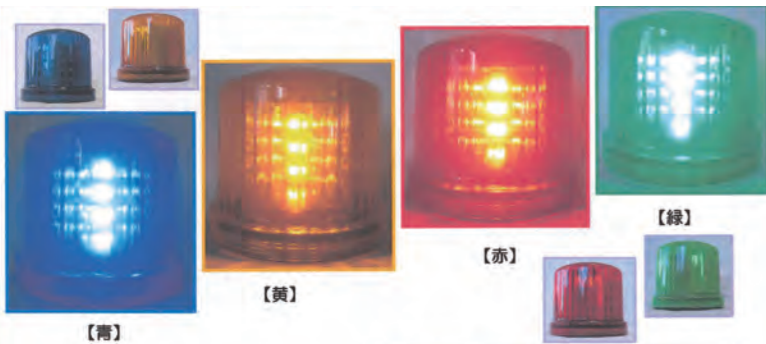

ソーラー式回転灯 [SKW-150]

電源供給のできない場所でも太陽電池一体型で長時間の動作を実現!

- ナイトモードとディナイトモードの切換え
- ニッケル水素充電電池：1.2V1000mAh×4本
- 充電可能回数：約1000回
- 無日照 (ナイトモード)：5日間
- 無日照 (ディナイトモード)：2日間
- 色：黄

LZ警告灯

- 高輝度LED赤 12球/片面発光
- 単1×2本 (マンガン電池/約30日)
- レンズ：ポリカーボネート樹脂
- 明暗センサー付 (暗くなると自動点滅、明るくなると自動消灯)
- サイズ：195Φ

アタッチメント

マグネットタイプ クランプタイプ コーンタイプ
※クランプ金具は別売

電池式LED回転灯

強力マグネットで車両、看板などに横向きでも確実に固定できます。

- 20個の超高輝度LEDが回転点滅し遠方からでも視認できます
- 電源：単3乾電池×4本
- 重量：約500g (電池は含まず)
- 材質：カバー/ポリカーボネート、本体/ABS

発炎筒/クッションドラム

道路作業用発炎筒

煙が少ないので、作業の邪魔にならず良好な視界が確保できます。明るく鮮紅色の炎のため、遠くからの視認性が良好です。