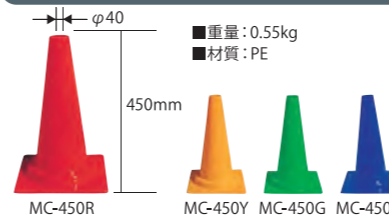

ミニコーン

■重量: 0.55kg
■材質: PE