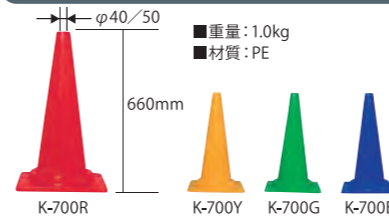

カットコーン

■重量: 1.0kg
■材質: PE