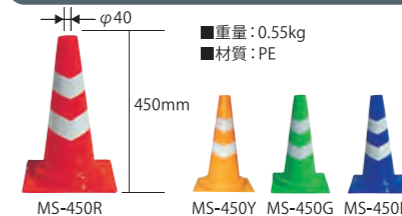

ミニスコッチコーン

■重量: 0.55kg
■材質: PE