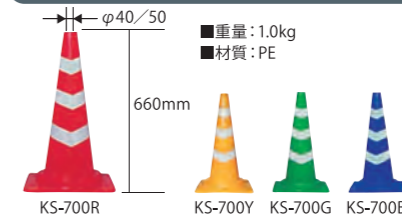

カットスコッチコーン

■重量: 1.0kg
■材質: PE