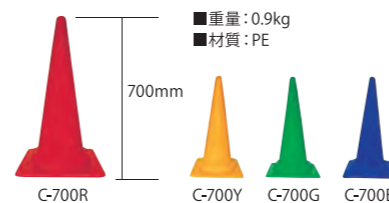

カラーコーン

カラーコーン

■重量: 0.9kg
■材質: PE