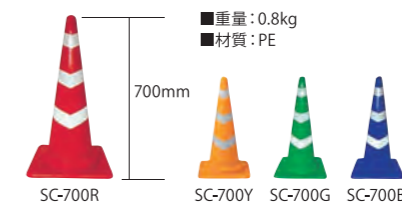

スコッチコーン

■重量: 0.8kg
■材質: PE